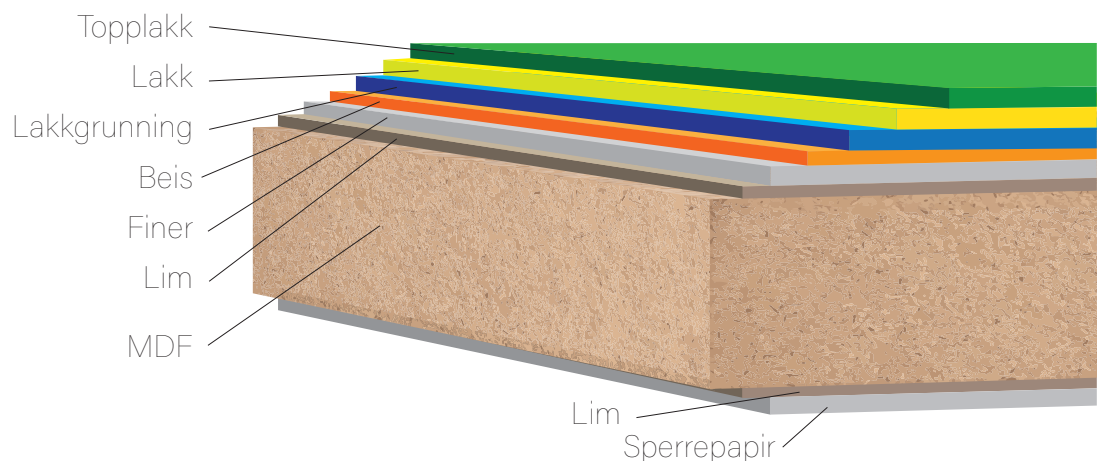

KLEPPE
HARDANGER NORGE

56 55 01 00 | ordre@kleppebord.com | kleppebord.com