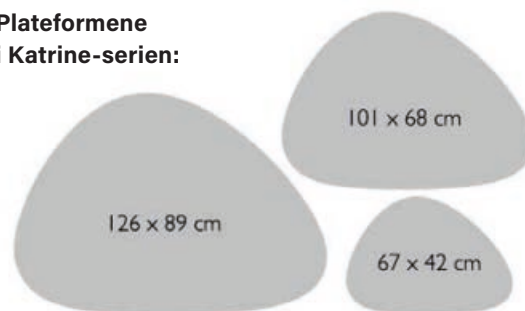

Plateformene i Katrine-serien: